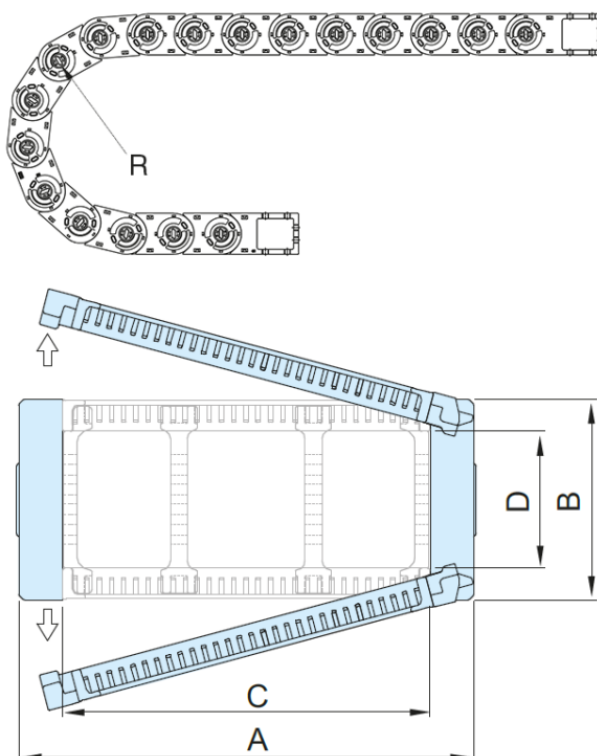

Varenummer: 18ST044N150R090

Beskrivelse: ST Energikæde, ST044N.150 Radius 90- Hoved nr. (1LK)  
Type ST044N.150.R90

## Mål

A = 171

B = 38

C = 150

D = 26

I = 44

R = 090